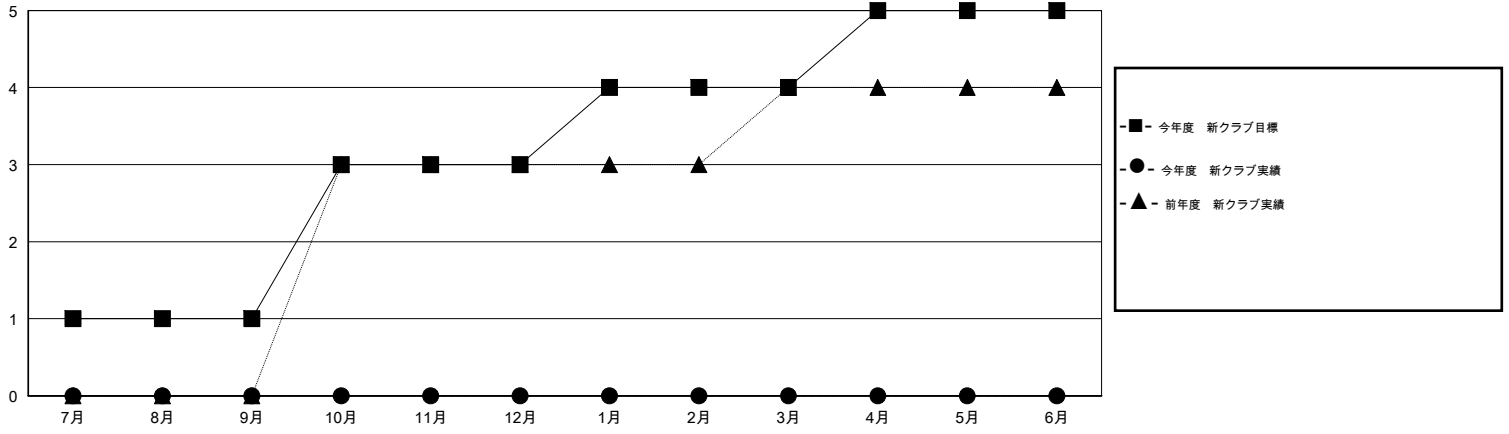

MONTHLY MEMBERSHIP PROGRESS REPORT

District 330 A

Results as of: 10/31/2015

GMT: Masayuki Kaneko

地域 JAPAN

GMT会則地域 5-Jap

クラブ					名				
結果: 2015-2016					結果: 2015-2016				
四半期	新クラブ目標	新クラブ	解散クラブ	純増/減	四半期	新会員目標	チャーターメン バー/新会員	退会者	純増/減
7月/8月/9月	1	0	1	-1	7月/8月/9月	205	184	189	-5
10月/11月/12月	2	0	0	0	10月/11月/12月	330	68	24	44
1月/2月/3月	1	0	0	0	1月/2月/3月	265	0	0	0
4月/5月/6月	1	0	0	0	4月/5月/6月	365	0	0	0

新クラブ目標及び実績累計

会員目標及び実績累計

解散クラブ: 1	95 CLUBS OF 203 一名以上の新会員を登録	男女別
退会者		男性 4,710 (72.56%)
物故会員 19		女性 1,781 (27.44%)
クラブ解散 20	健康診断データはこちら	家族会員 2,902
その他 174		世帯主 1,042
合計 213		世帯主以外 1,860