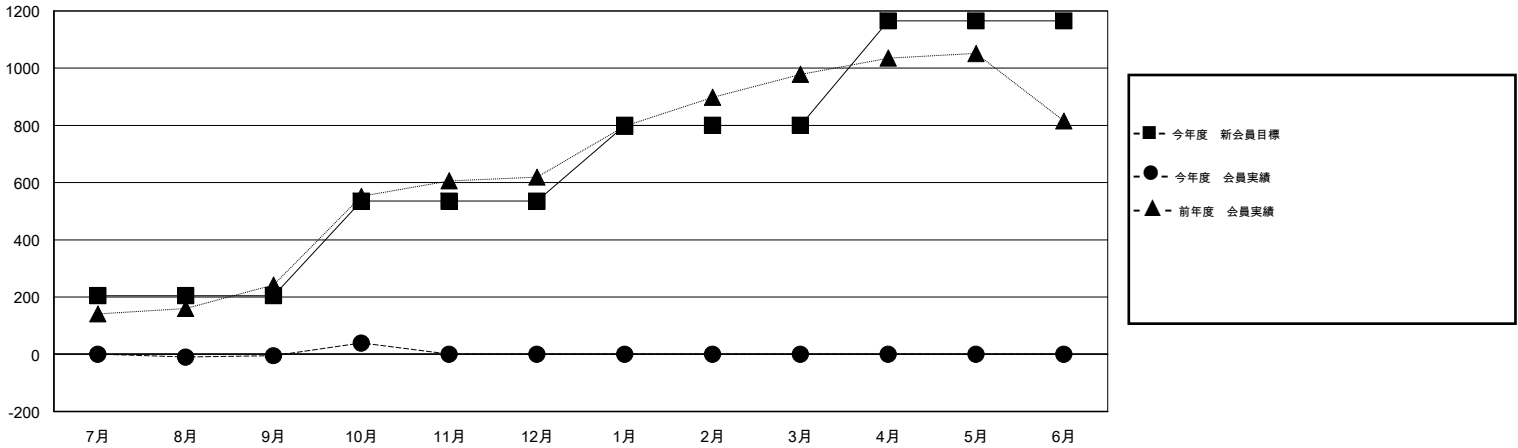

MONTHLY MEMBERSHIP PROGRESS REPORT

District 330 A

Results as of: 10/31/2015

GMT: Masayuki Kaneko

地域 JAPAN

GMT会則地域 5-Jap

クラブ					名				
結果: 2015-2016					結果: 2015-2016				
四半期	新クラブ目標	新クラブ	解散クラブ	純増/減	四半期	新会員目標	チャーターメン バー/新会員	退会者	純増/減
7月/8月/9月	1	0	1	-1	7月/8月/9月	205	184	189	-5
10月/11月/12月	2	0	0	0	10月/11月/12月	330	68	24	44
1月/2月/3月	1	0	0	0	1月/2月/3月	265	0	0	0
4月/5月/6月	1	0	0	0	4月/5月/6月	365	0	0	0

新クラブ目標及び実績累計

会員目標及び実績累計

解散クラブ: 1	95 CLUBS OF 203 一名以上の新会員を登録	男女別
退会者		男性 4,710 (72.56%)
物故会員 19		女性 1,781 (27.44%)
クラブ解散 20	健康診断データはこちら	家族会員 2,902
その他 174		世帯主 1,042
合計 213		世帯主以外 1,860